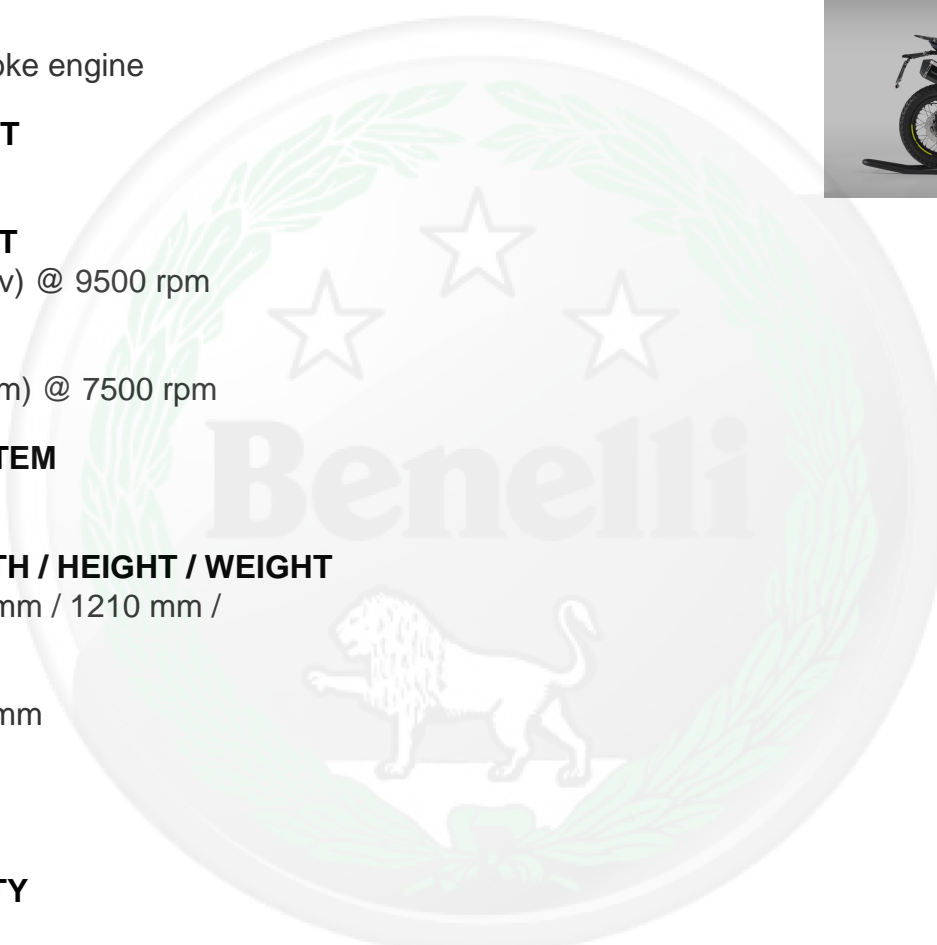

TANK CAPACITY

12 lt